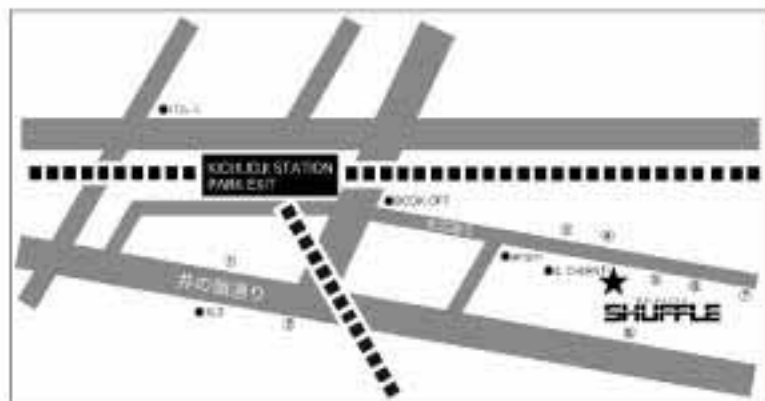

第4回 ファンクラブイベント

I Love Music♪

～パンニジャムハサムニダの巻～

日程 / 2007年10月21日 (日)

【地図】

場所 / 吉祥寺 SHUFFLE

(東京都武蔵野市吉祥寺南町 2-6-10

フジパームビル B1F)

OPEN 11:30 / START 12:00

*14:30 終了予定

チケット / 3,500 円

(別途ドリンク代 500 円)